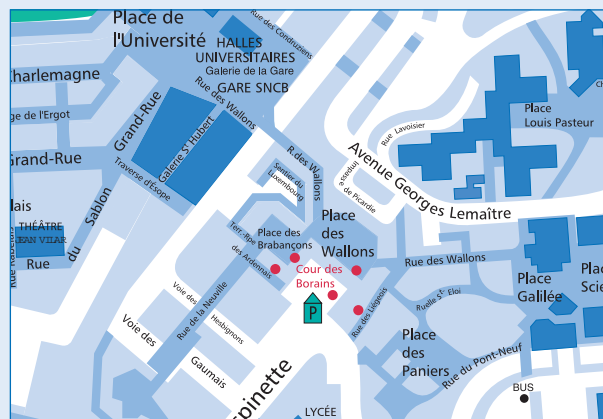

# Parking des Borains

L'endroit idéal pour se garer  
rapidement et en toute  
sécurité à Louvain-la-Neuve !

## ■ Nombreux accès

Les 5 accès piétons, dont une entrée automobile (av. de  
l'Espinette), vous mènent directement au centre ville.